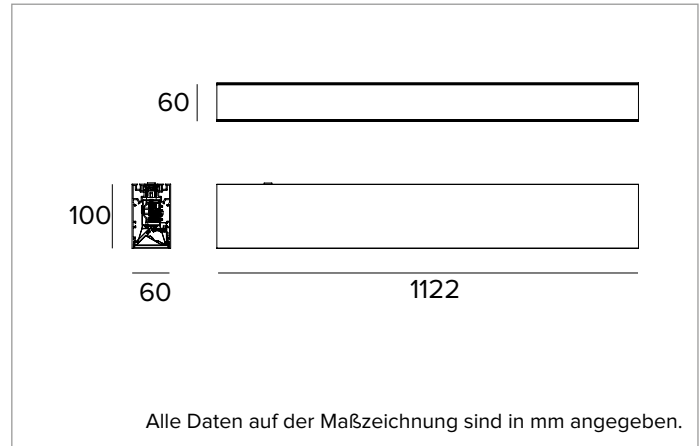

1T5666DA90 | LOGICO System - Decken/Pendelleuchte - Lichtbandmodul

Lineare LED-Leuchte für Deckenanbau- oder Pendelmontage

	4000K	H(m)	D(m)	E _{max} (lx)
Ra90			72°	
Fixture Power	32W	1	1.45	1106
Source Flux	3743lm	2	2.90	277
Fixture Flux	2472lm	3	4.35	123
Efficacy	77lm/W	4	5.80	69
TS1469	I _{max} =296cd/klm	I _{max}	1106cd	5
			7.26	44